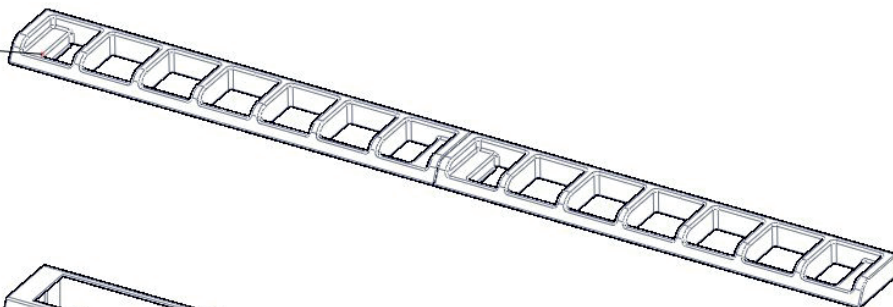

# Exploded view

SPQ 708 E

ROZKRES 1/2

408700101

ND-A  
517260059

407810500

# Exploded view

SPQ 708 E

ROZKRES 2/2

# Exploded view

SPQ 708 E

<b>POLOŽKA</b>	<b>ČÍSLO</b>
Matka vývodky PG 21	402086221
Kabelová vývodka PG 21	402086021
Přepínač otočný SPE keramický - fastony	401505114
Plotýnka elektrická 220x220, 2600 W	408790104
Regulační knoflík chrom L700 E	402590705
Kontrolka kulatá zelená LED L700	401515151
Podložka regulačního knoflíku L700 chrom	402590707
Samolep. etiketa se stupnicí SP-E L700	402594090
Samolepící značka - sporák	402594034
NM70023 Zadní výztuha 780	467350023
NM70024 Zadní kryt 780	467350024
NM70011 Dno modulu 780	467350011
FT70026 výztuha dna FT780	467110026
SP70010 krycí plech SPE740Q	467260010
SP70222 mezivýztuha SPQ	467260222
SP70204 stahovací výztuha SPE780	467260204
polotovary NM70025 levá bočnice topu L700	517350025
polotovary SPQ70219 držák ploten komplet SPQ780	517260219
polotovary NM70026 pravá bočnice topu L700	517350026
polotovary SP70047 panel přední SP780E	517260047
polotovary SP71071 Vrchní deska SPQ-780 - čištěná	517261071
polotovary NM70063 rozvaděč PG21	517350063
NM70012 Dvířka rozvaděče	467350012
Rošt komínku L700 posmaltovaný - nákup	408700105