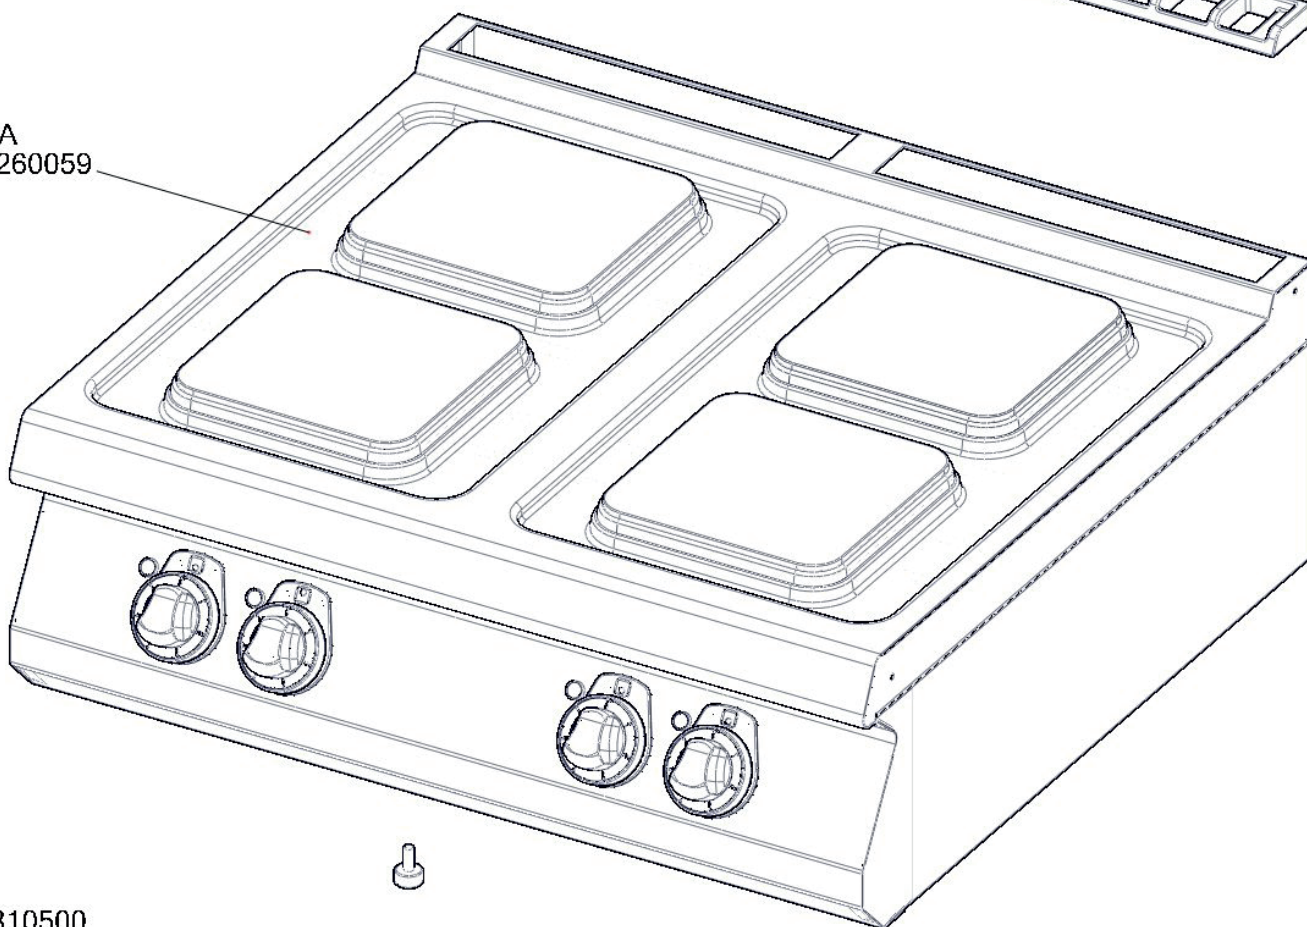

# Exploded view

SPQ 708 E

ROZKRES 1/2

408700101

ND-A  
517260059

407810500

# Exploded view

SPQ 708 E

ROZKRES 2/2

# Exploded view

SPQ 708 E

<b>POLOŽKA</b>	<b>ČÍSLO</b>
Matka vývodky PG 21	402086221
Kabelová vývodka PG 21	402086021
Přepínač otočný SPE keramický - fastony	401505114
Plotýnka elektrická 220x220, 2600 W	408790104
Regulační knoflík chrom L700 E	402590705
Kontrolka kulatá zelená LED L700	401515151
Podložka regulačního knoflíku L700 chrom	402590707
Samolep. etiketa se stupnicí SP-E L700	402594090
Samolepící značka - sporák	402594034
NM70023 Zadní výztuha 780	467350023
NM70024 Zadní kryt 780	467350024
NM70011 Dno modulu 780	467350011
FT70026 výztuha dna FT780	467110026
SP70010 krycí plech SPE740Q	467260010
SP70222 mezivýztuha SPQ	467260222
SP70204 stahovací výztuha SPE780	467260204
polotovary NM70025 levá bočnice topu L700	517350025
polotovary SPQ70219 držák ploten komplet SPQ780	517260219
polotovary NM70026 pravá bočnice topu L700	517350026
polotovary SP70047 panel přední SP780E	517260047
polotovary SP71071 Vrchní deska SPQ-780 - čištěná	517261071
polotovary NM70063 rozvaděč PG21	517350063
NM70012 Dvířka rozvaděče	467350012
Rošt komínku L700 posmaltovaný - nákup	408700105