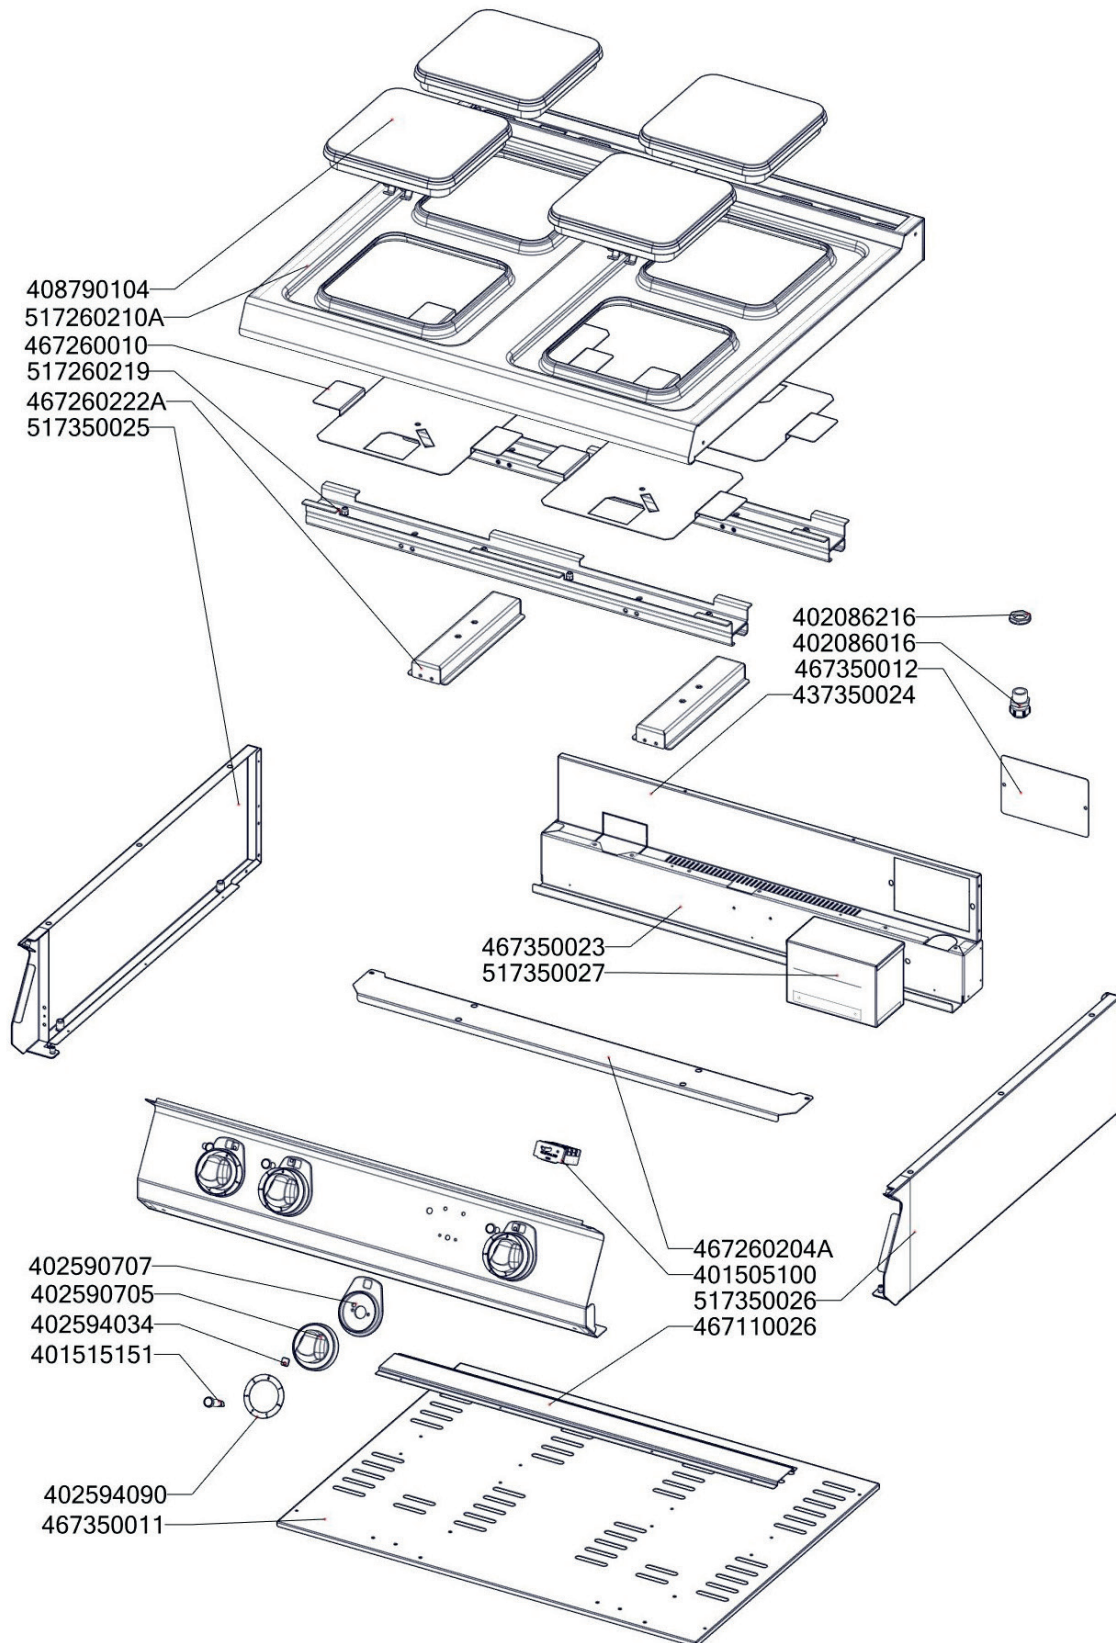

# Exploded view

SPQ 708 E

ROZKRES 1/2

408700101

ND-A  
517260059

407810500

# Exploded view

SPQ 708 E

ROZKRES 2/2

# Exploded view

SPQ 708 E

<b>POLOŽKA</b>	<b>ČÍSLO</b>
Matka vývodky PG 21	402086221
Kabelová vývodka PG 21	402086021
Přepínač otočný SPE keramický - fastony	401505114
Plotýnka elektrická 220x220, 2600 W	408790104
Regulační knoflík chrom L700 E	402590705
Kontrolka kulatá zelená LED L700	401515151
Podložka regulačního knoflíku L700 chrom	402590707
Samolep. etiketa se stupnicí SP-E L700	402594090
Samolepící značka - sporák	402594034
NM70023 Zadní výztuha 780	467350023
NM70024 Zadní kryt 780	467350024
NM70011 Dno modulu 780	467350011
FT70026 výztuha dna FT780	467110026
SP70010 krycí plech SPE740Q	467260010
SP70222 mezivýztuha SPQ	467260222
SP70204 stahovací výztuha SPE780	467260204
polotovary NM70025 levá bočnice topu L700	517350025
polotovary SPQ70219 držák ploten komplet SPQ780	517260219
polotovary NM70026 pravá bočnice topu L700	517350026
polotovary SP70047 panel přední SP780E	517260047
polotovary SP71071 Vrchní deska SPQ-780 - čištěná	517261071
polotovary NM70063 rozvaděč PG21	517350063
NM70012 Dvířka rozvaděče	467350012
Rošt komínku L700 posmaltovaný - nákup	408700105